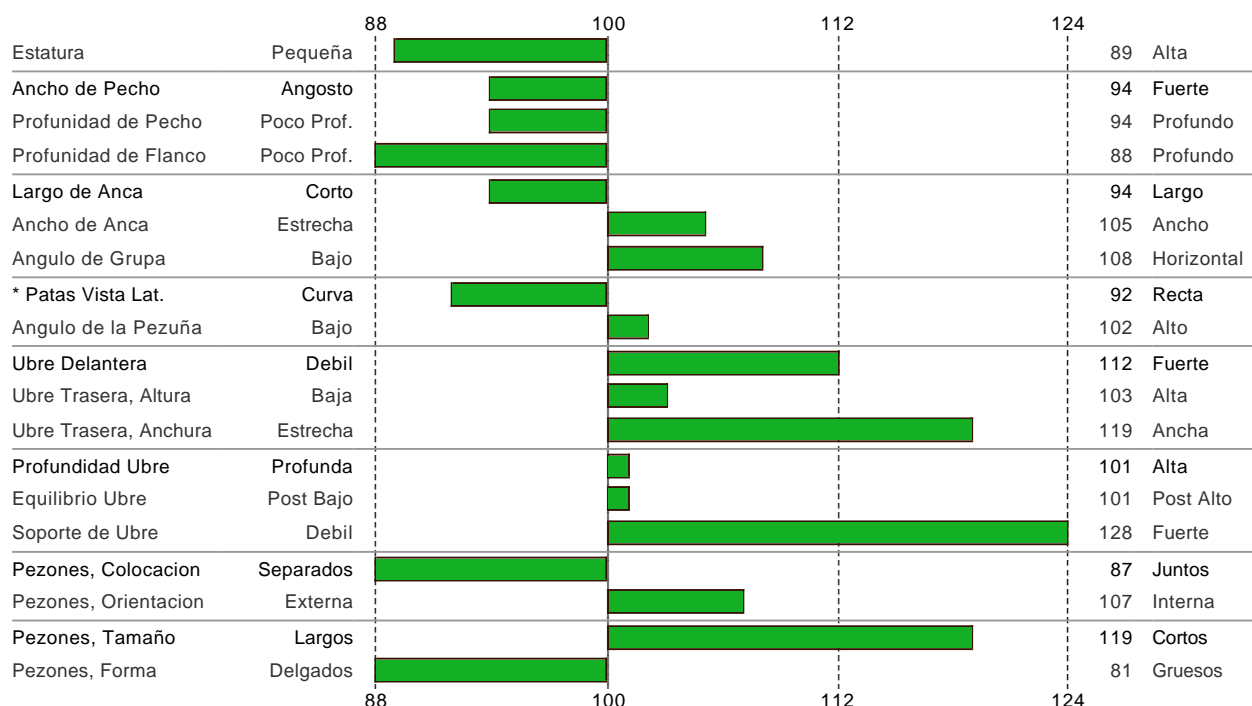

PEDIGREE

HAMADAU / EZOZO / CANTADOU

Madre :	N° lact	Edad (año-mes)	Kg	Dias	G %	P %
	2	3-5	9745	305 j.	4.00	3.16

Indice de merito Total 132

PRUEBAS DE PRODUCCION

% conf. 121 117
 93 hijas hatos

InEL	Leche	Prot. %	Grasa %	Prot Kg	Grasa Kg
28	640	0.03	-0.09	25	21

CARACTERES FUNCIONALES

Rec. Cel. Somaticas	Indice Preñez Hijas	Vida Productiva	Vel. Ordeña	Temperamento
+1.1	-0.4	+0.5	112	93
Facilidad de Parto Toro	Facilidad de Parto Hijas	Kappa Caséin		
90	90	AB		

TIPO

100

Cuerpo comp	Grupa comp	Patas Comp	Ubre comp	Musculo Condicion corporal
89	96	100	111	88
		% conf. 89	117 Hijas	112 hatos

* Forma modificada de expresion respecto a la norma francesa